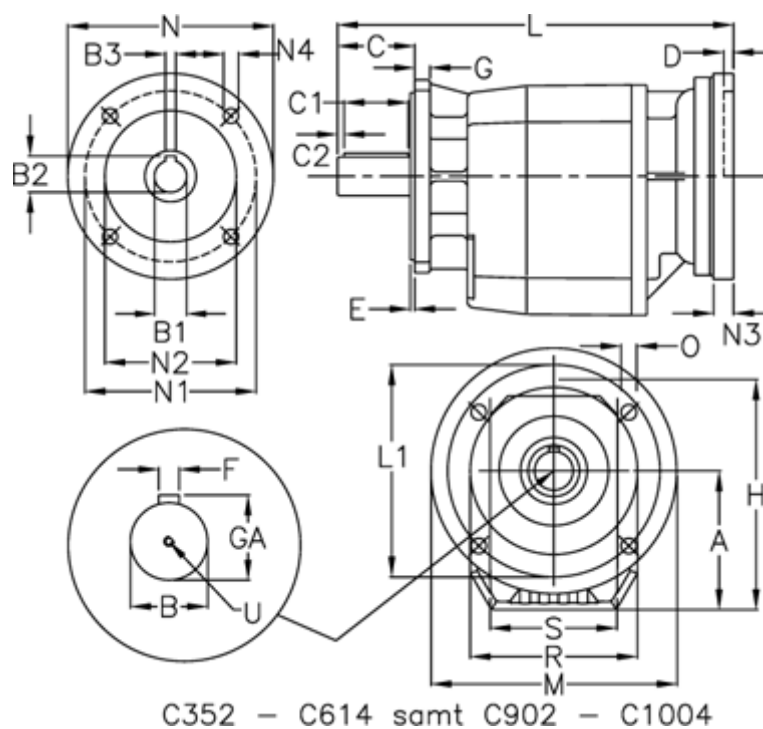

Varenummer: 4062030037440645

Beskrivelse: Tandhjulsgear C322UFA-3,7-P112B5-B53

Mål

A = 108	D = 4.5	L1 = 130	R = 110
B = 30	E = 3.5	M = 160	S = 130
B1 = 28	F = 8	N = 250	U = M10x22
B2 = 31.3	G = 12	N1 = 215	
B3 = 8	GA = 33	N2 = 180	
C = 60	H = 183	N3 = -	
C1 = 50	K = 150	N4 = M12x16	
C2 = 5	L = 337	O = 9	